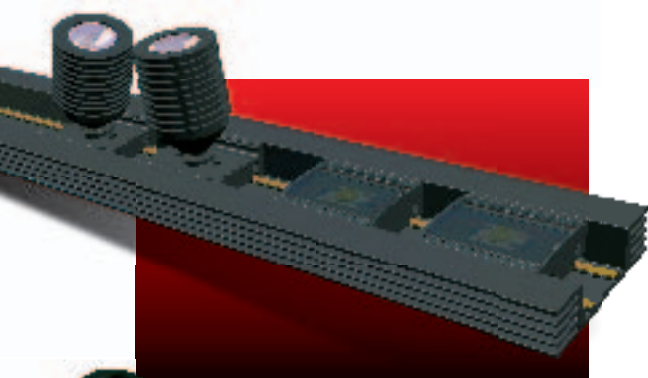

LIGHT SOLUTIONS

MAGNETO[®]

Sistema a Led Magnetici

Sistema a Led Magnetici

Sistema a Led Magnetici

MAGNETO® 1Watt
WAGNELO® 1Watt

MAGNETO® 2,5Watt
WAGNELO® 2,5Watt

MAGNETO® 5Watt
WAGNELO® 5Watt