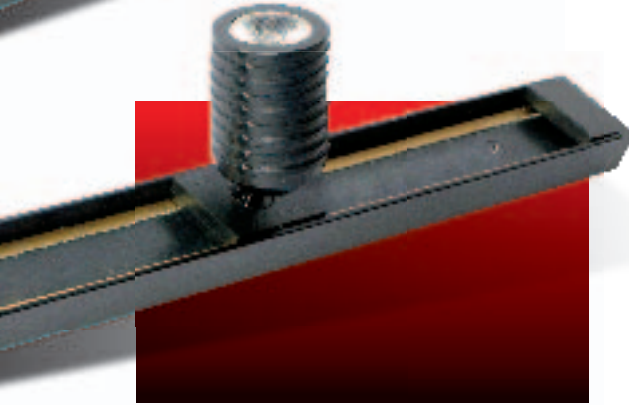

LIGHT SOLUTIONS

MAGNETO[®]

Sistema a Led Magnetici

Sistema a Led Magnetici

Sistema a Led Magnetici

MAGNETO® 1Watt
WAGNELO® 1Watt

MAGNETO® 2,5Watt
WAGNELO® 2,5Watt

MAGNETO® 5Watt
WAGNELO® 5Watt