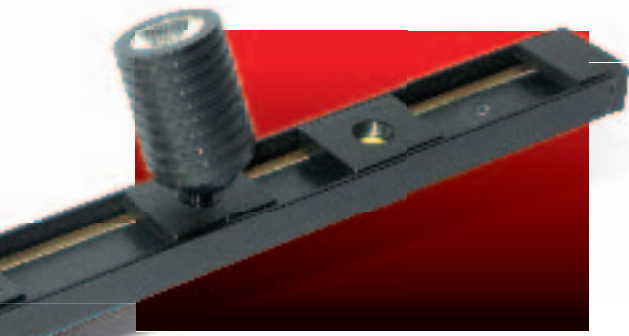

LIGHT SOLUTIONS

MAGNETO[®]

Sistema a Led Magnetici

Sistema a Led Magnetici

Sistema a Led Magnetici

MAGNETO® 1Watt
WAGNELO® 1Watt

MAGNETO® 2,5Watt
WAGNELO® 2,5Watt

MAGNETO® 5Watt
WAGNELO® 5Watt