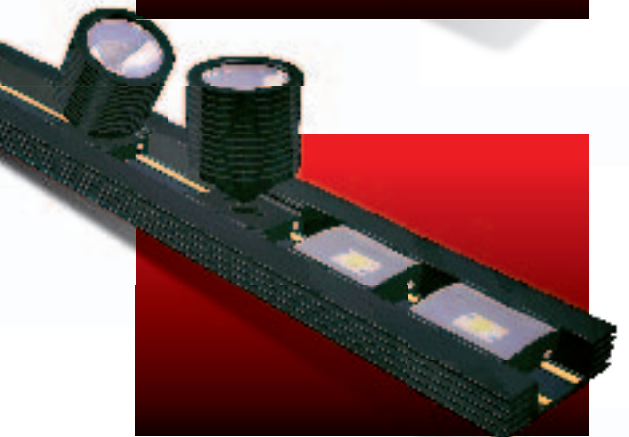

LIGHT SOLUTIONS

MAGNETO[®]

Sistema a Led Magnetici

Sistema a Led Magnetici

Sistema a Led Magnetici

MAGNETO® 1Watt
WAGNELO® 1Watt

MAGNETO® 2,5Watt
WAGNELO® 2,5Watt

MAGNETO® 5Watt
WAGNELO® 5Watt